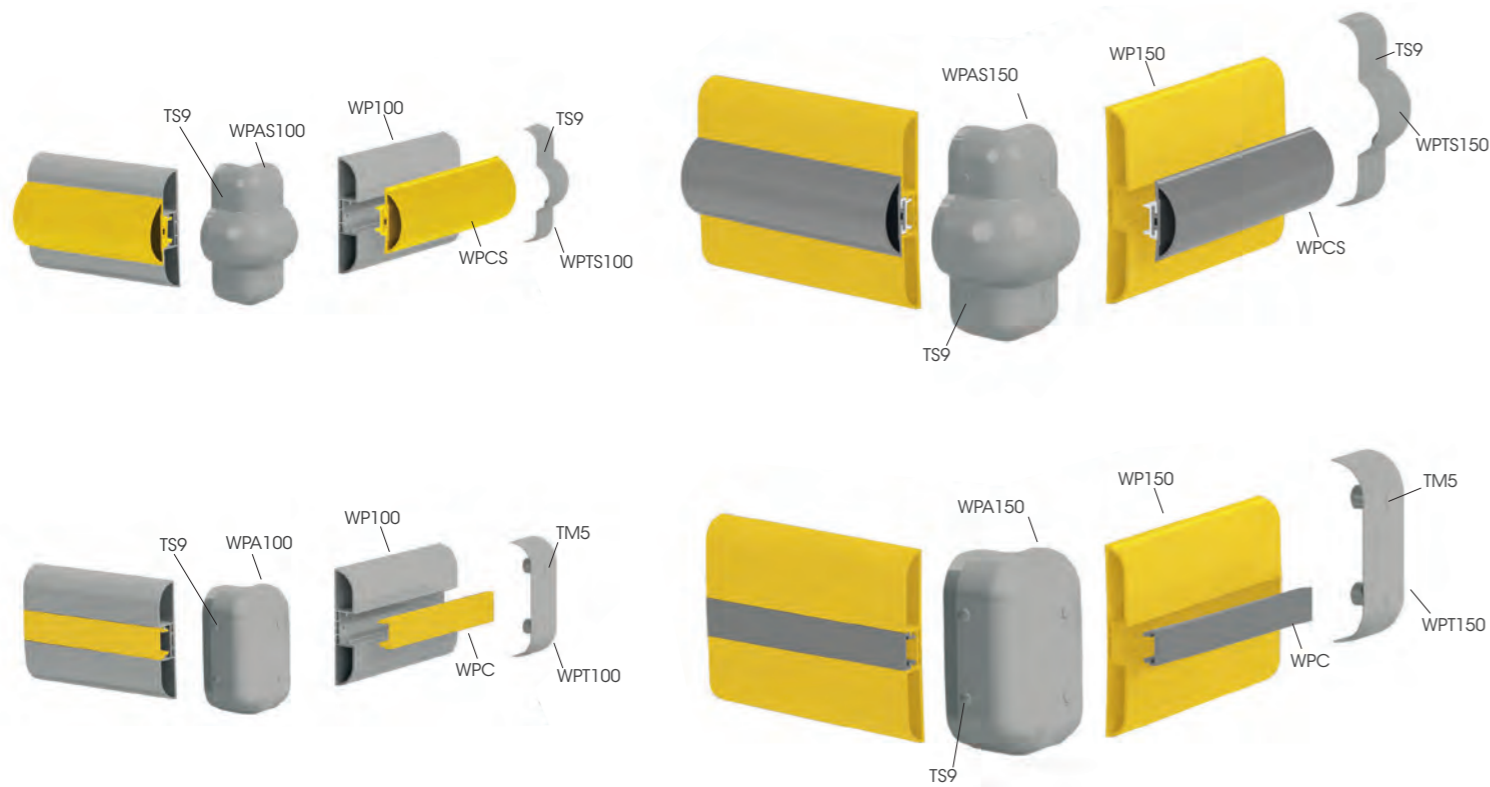

# WP

**WP 100**

Length **4.000 mm**  
 Height **100 mm**  
 Depth **21 mm**  
 Packing **8 pcs / box**  
 Colour **B E F**

**WP 150**

Length **4.000 mm**  
 Height **150 mm**  
 Depth **21 mm**  
 Packing **4 pcs / box**  
 Colour **M B E**

**WPC**

Length **4.000 mm**  
 Height **200 mm**  
 Depth **54 mm**  
 Packing **16 pcs / box**  
 Colour **A B M D E F G H**

**WPCS**

Length **4.000 mm**  
 Height **200 mm**  
 Depth **54 mm**  
 Packing **8 pcs / box**  
 Colour **A B M D E F G H I**

**WPT 100/150**

Height **100, 150 mm**  
 Width **22, 52 mm**  
 Packing **50 pcs / box**  
*To be complete with TM5*  
 Colour **B E**

**WPTS 100/150**

Height **100, 150 mm**  
 Packing **20 pcs / box**  
*To be complete with TS9*  
 Colour **B E**

# ASP

**ASP 200**

Length **4.000 mm**  
 Height **200 mm**  
 Depth **20 mm**  
 Packing **2 pcs / box**  
 Colour **M B**

**ASCO**

Length **32.000 mm**  
 Height **25 mm**  
 Packing **2 pcs / box**  
 Colour **A B M D G**